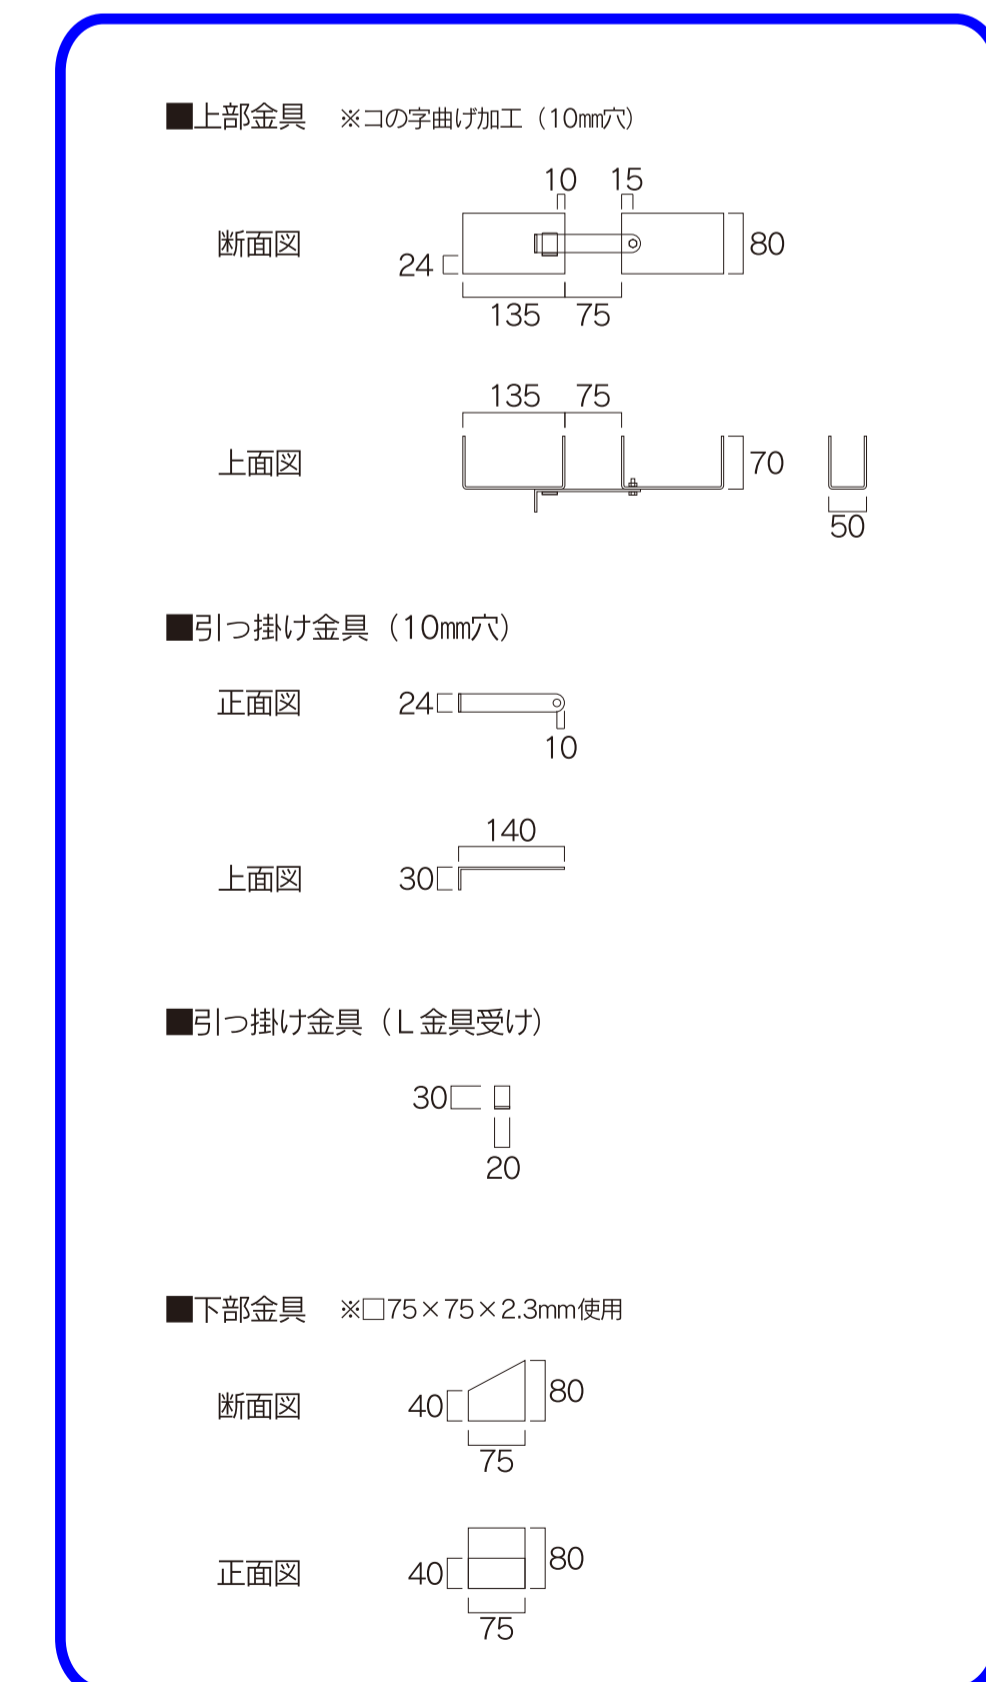

■ 標識整理台 / 8本仕様 (H鋼脚タイプ)

新型仕様

・ 側面図①

・ 上面図

・ 側面図②

■ 標識整理台 / 22本仕様 (H鋼脚タイプ)

新型仕様

・ 側面図①

・ 上面図

・ 側面図②