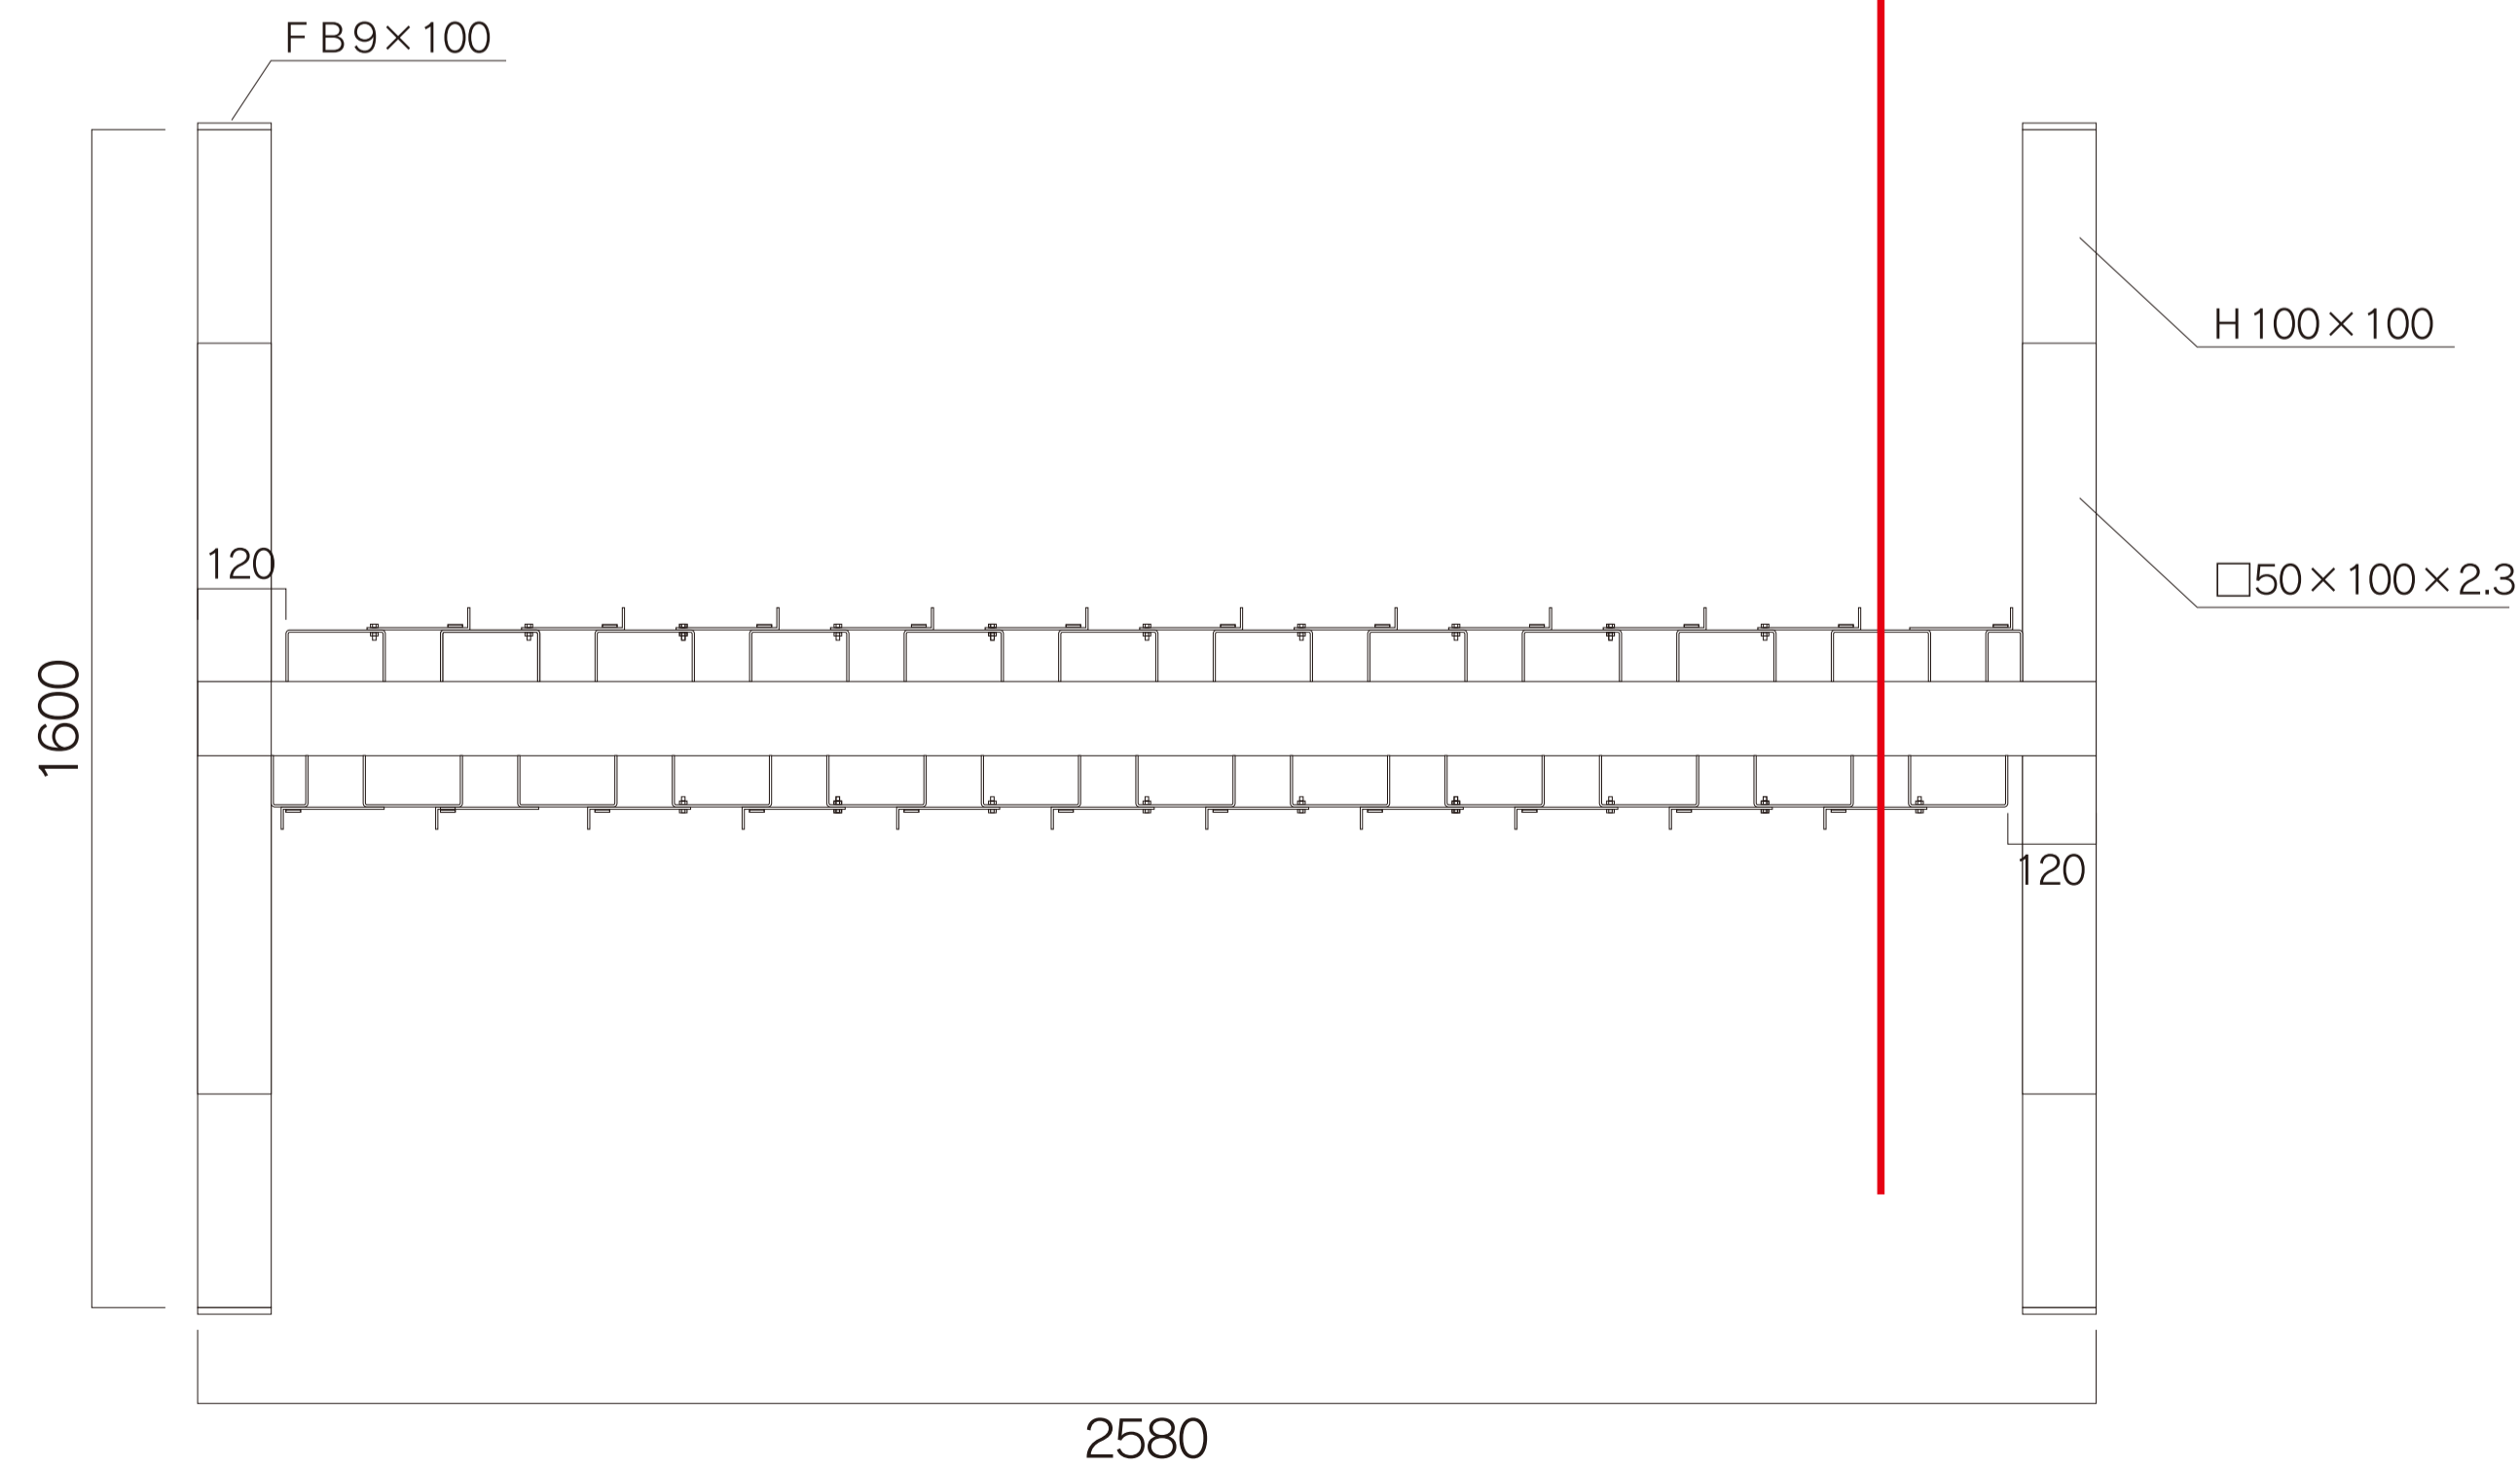

■ 標識整理台 / 8本仕様 (H鋼脚タイプ)

新型仕様

・ 側面図①

・ 上面図

・ 側面図②

■ 標識整理台 / 22本仕様 (H鋼脚タイプ)

新型仕様

・ 側面図①

・ 上面図

・ 側面図②