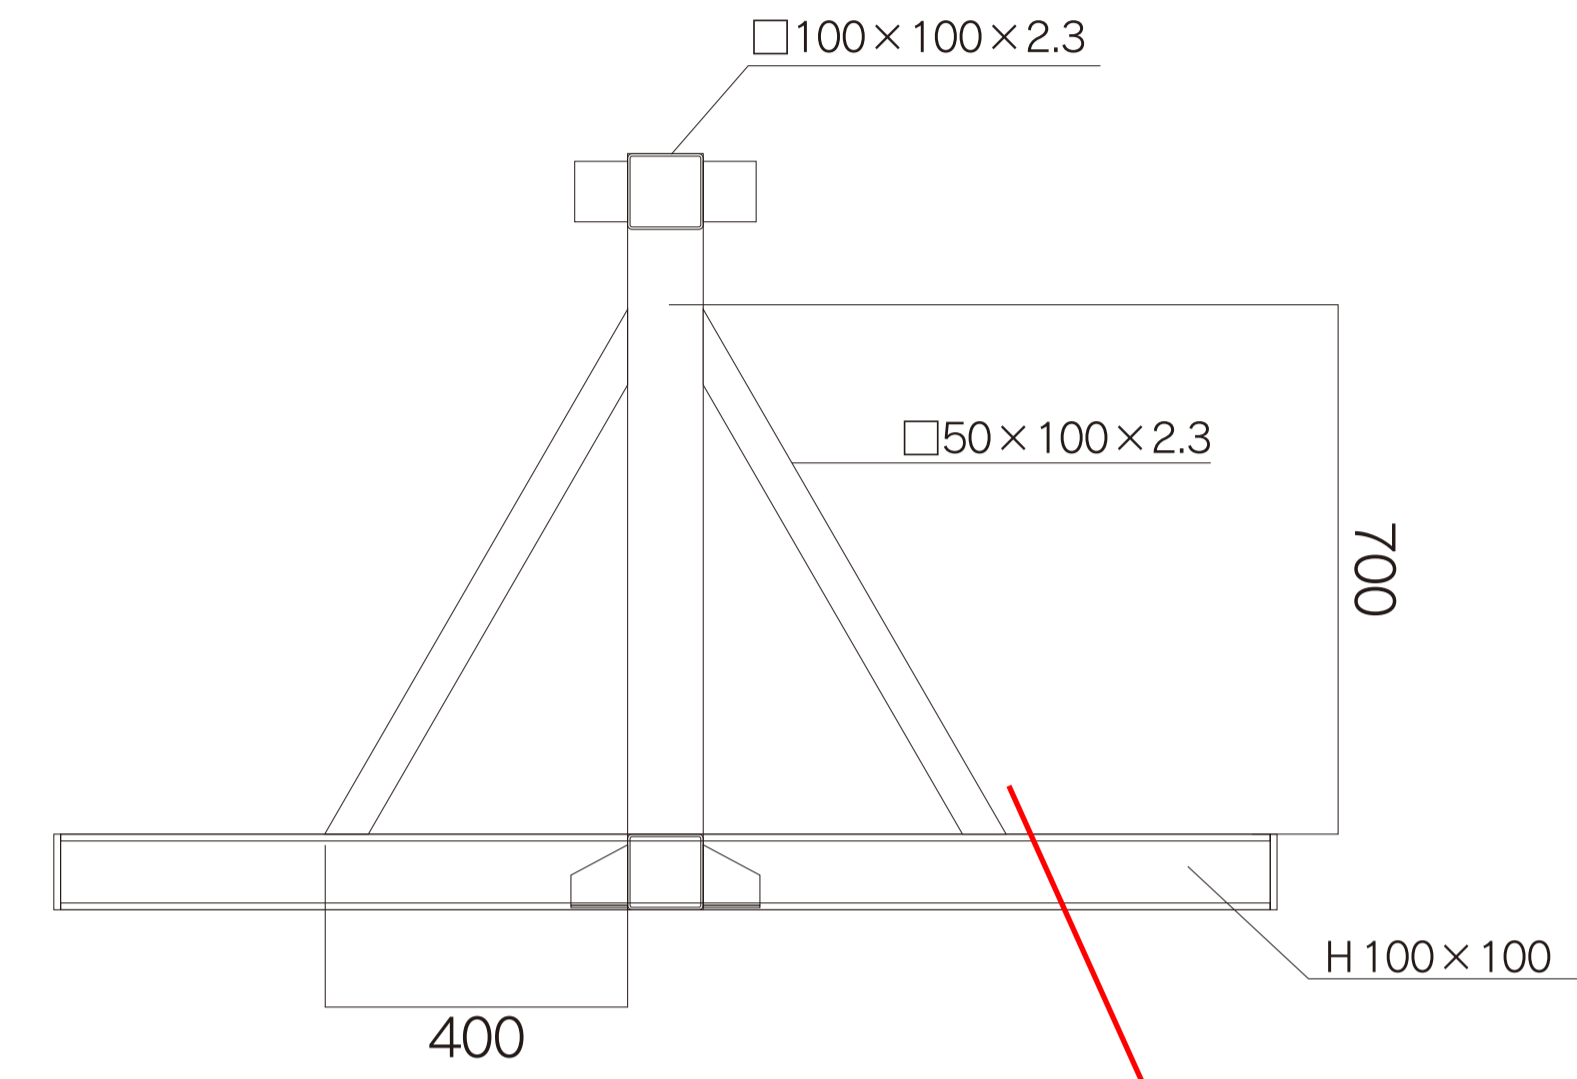

■ 標識整理台 / 8本仕様 (H鋼脚タイプ)

新型仕様

・ 側面図①

・ 上面図

・ 側面図②

■ 標識整理台 / 22本仕様 (H鋼脚タイプ)

新型仕様

・ 側面図①

・ 上面図

・ 側面図②