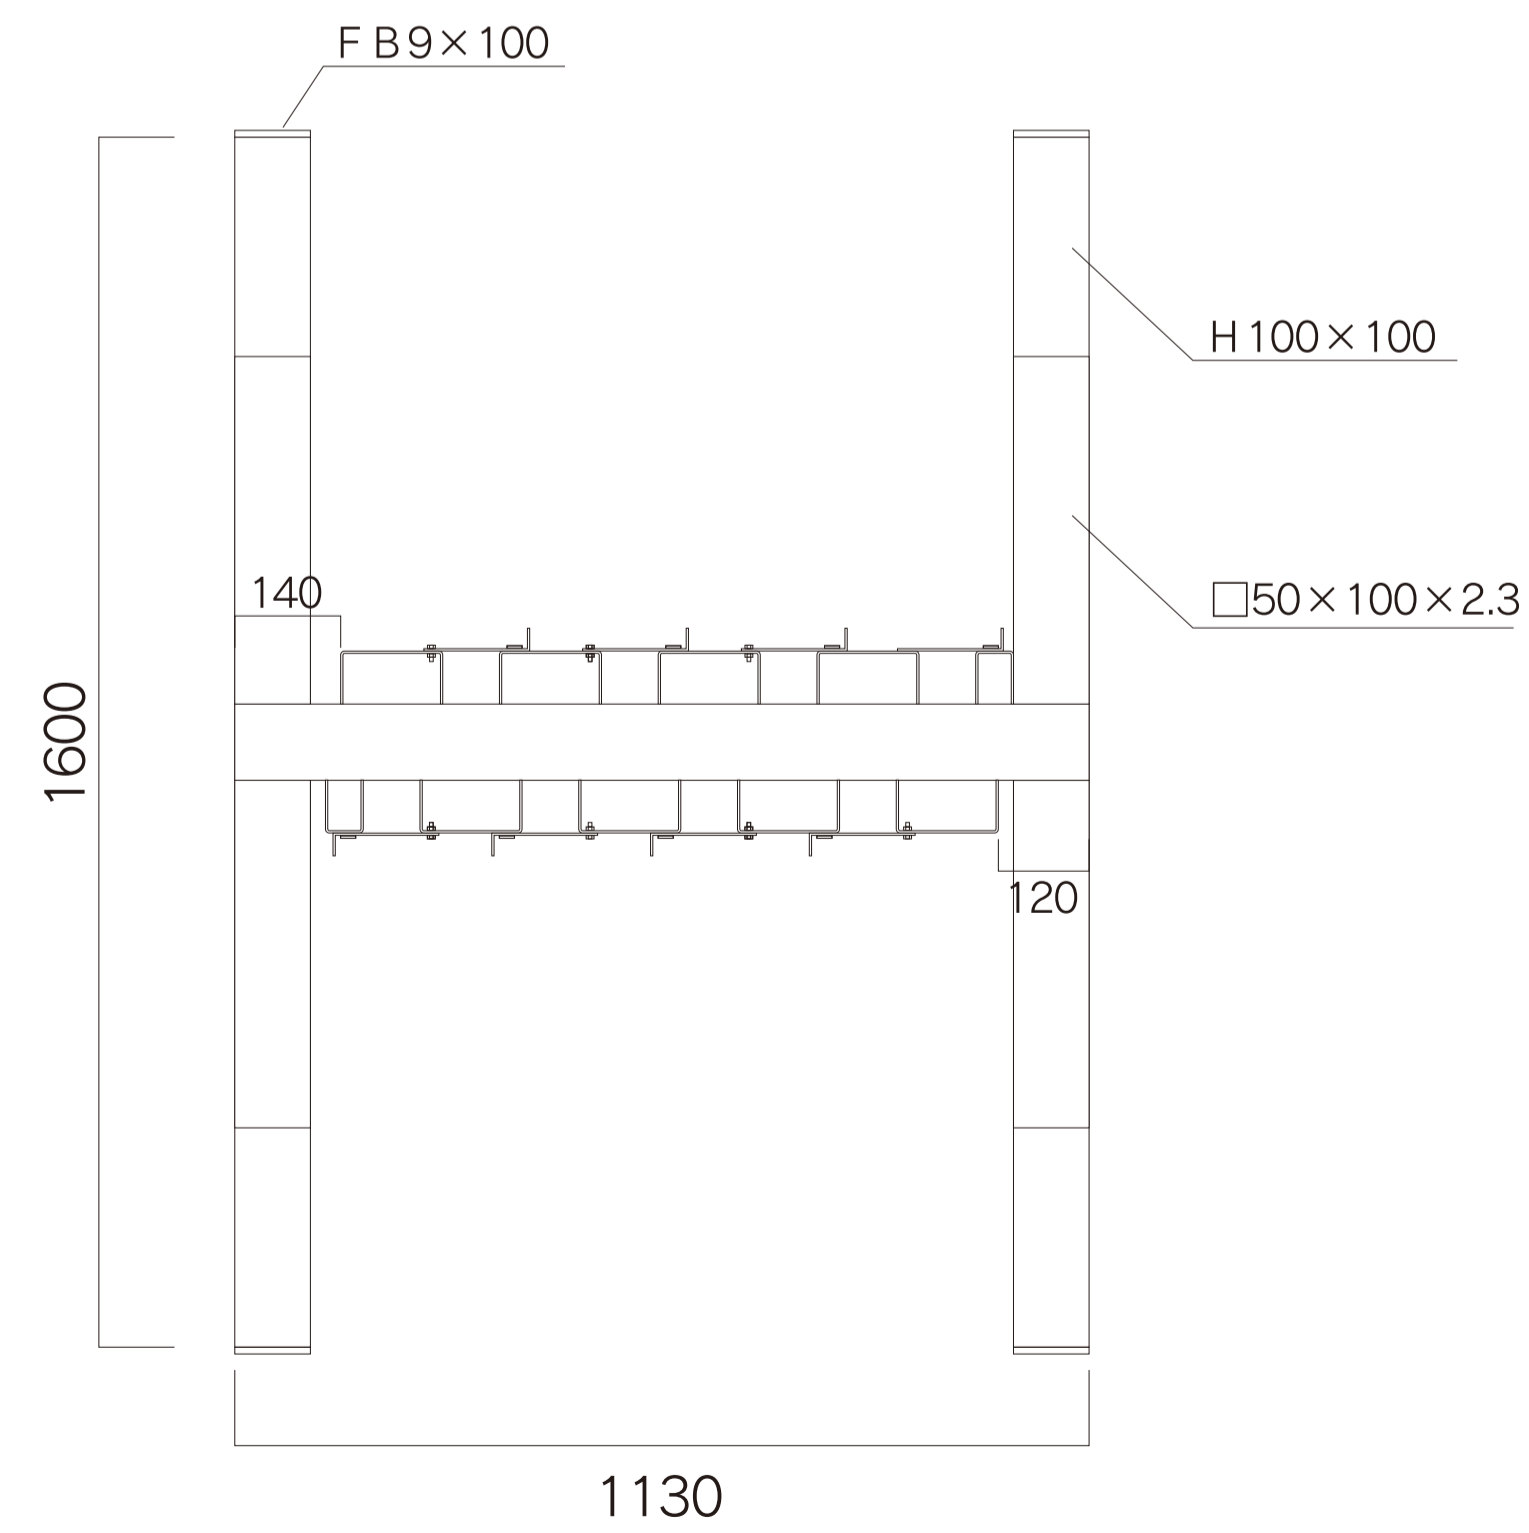

■ 標識整理台 / 8本仕様 (H鋼脚タイプ)

新型仕様

・ 側面図①

・ 上面図

・ 側面図②

■ 標識整理台 / 22本仕様 (H鋼脚タイプ)

新型仕様

・ 側面図①

・ 上面図

・ 側面図②