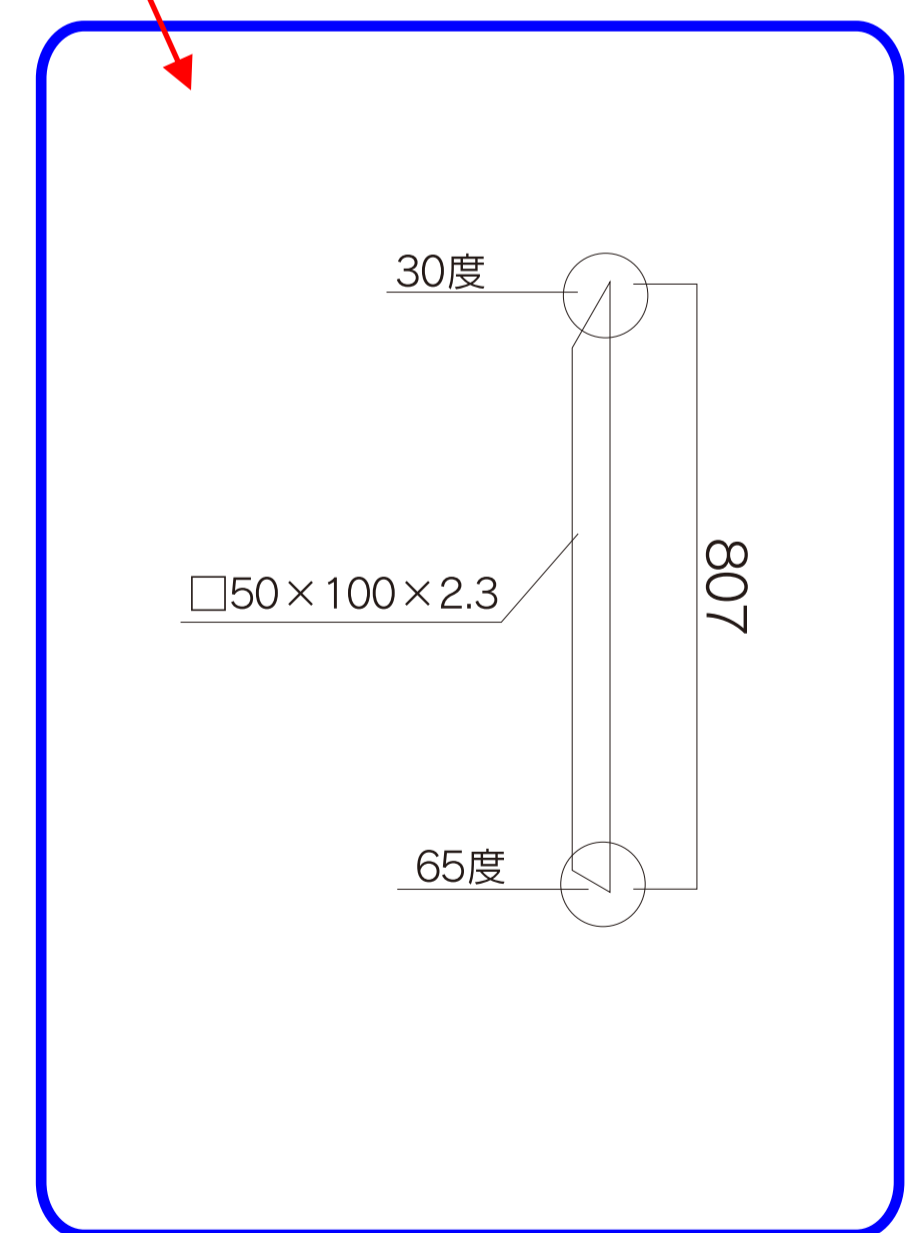

■ 標識整理台 / 8本仕様 (H鋼脚タイプ)

新型仕様

・ 側面図①

・ 上面図

・ 側面図②

■ 標識整理台 / 22本仕様 (H鋼脚タイプ)

新型仕様

・ 側面図①

・ 上面図

・ 側面図②