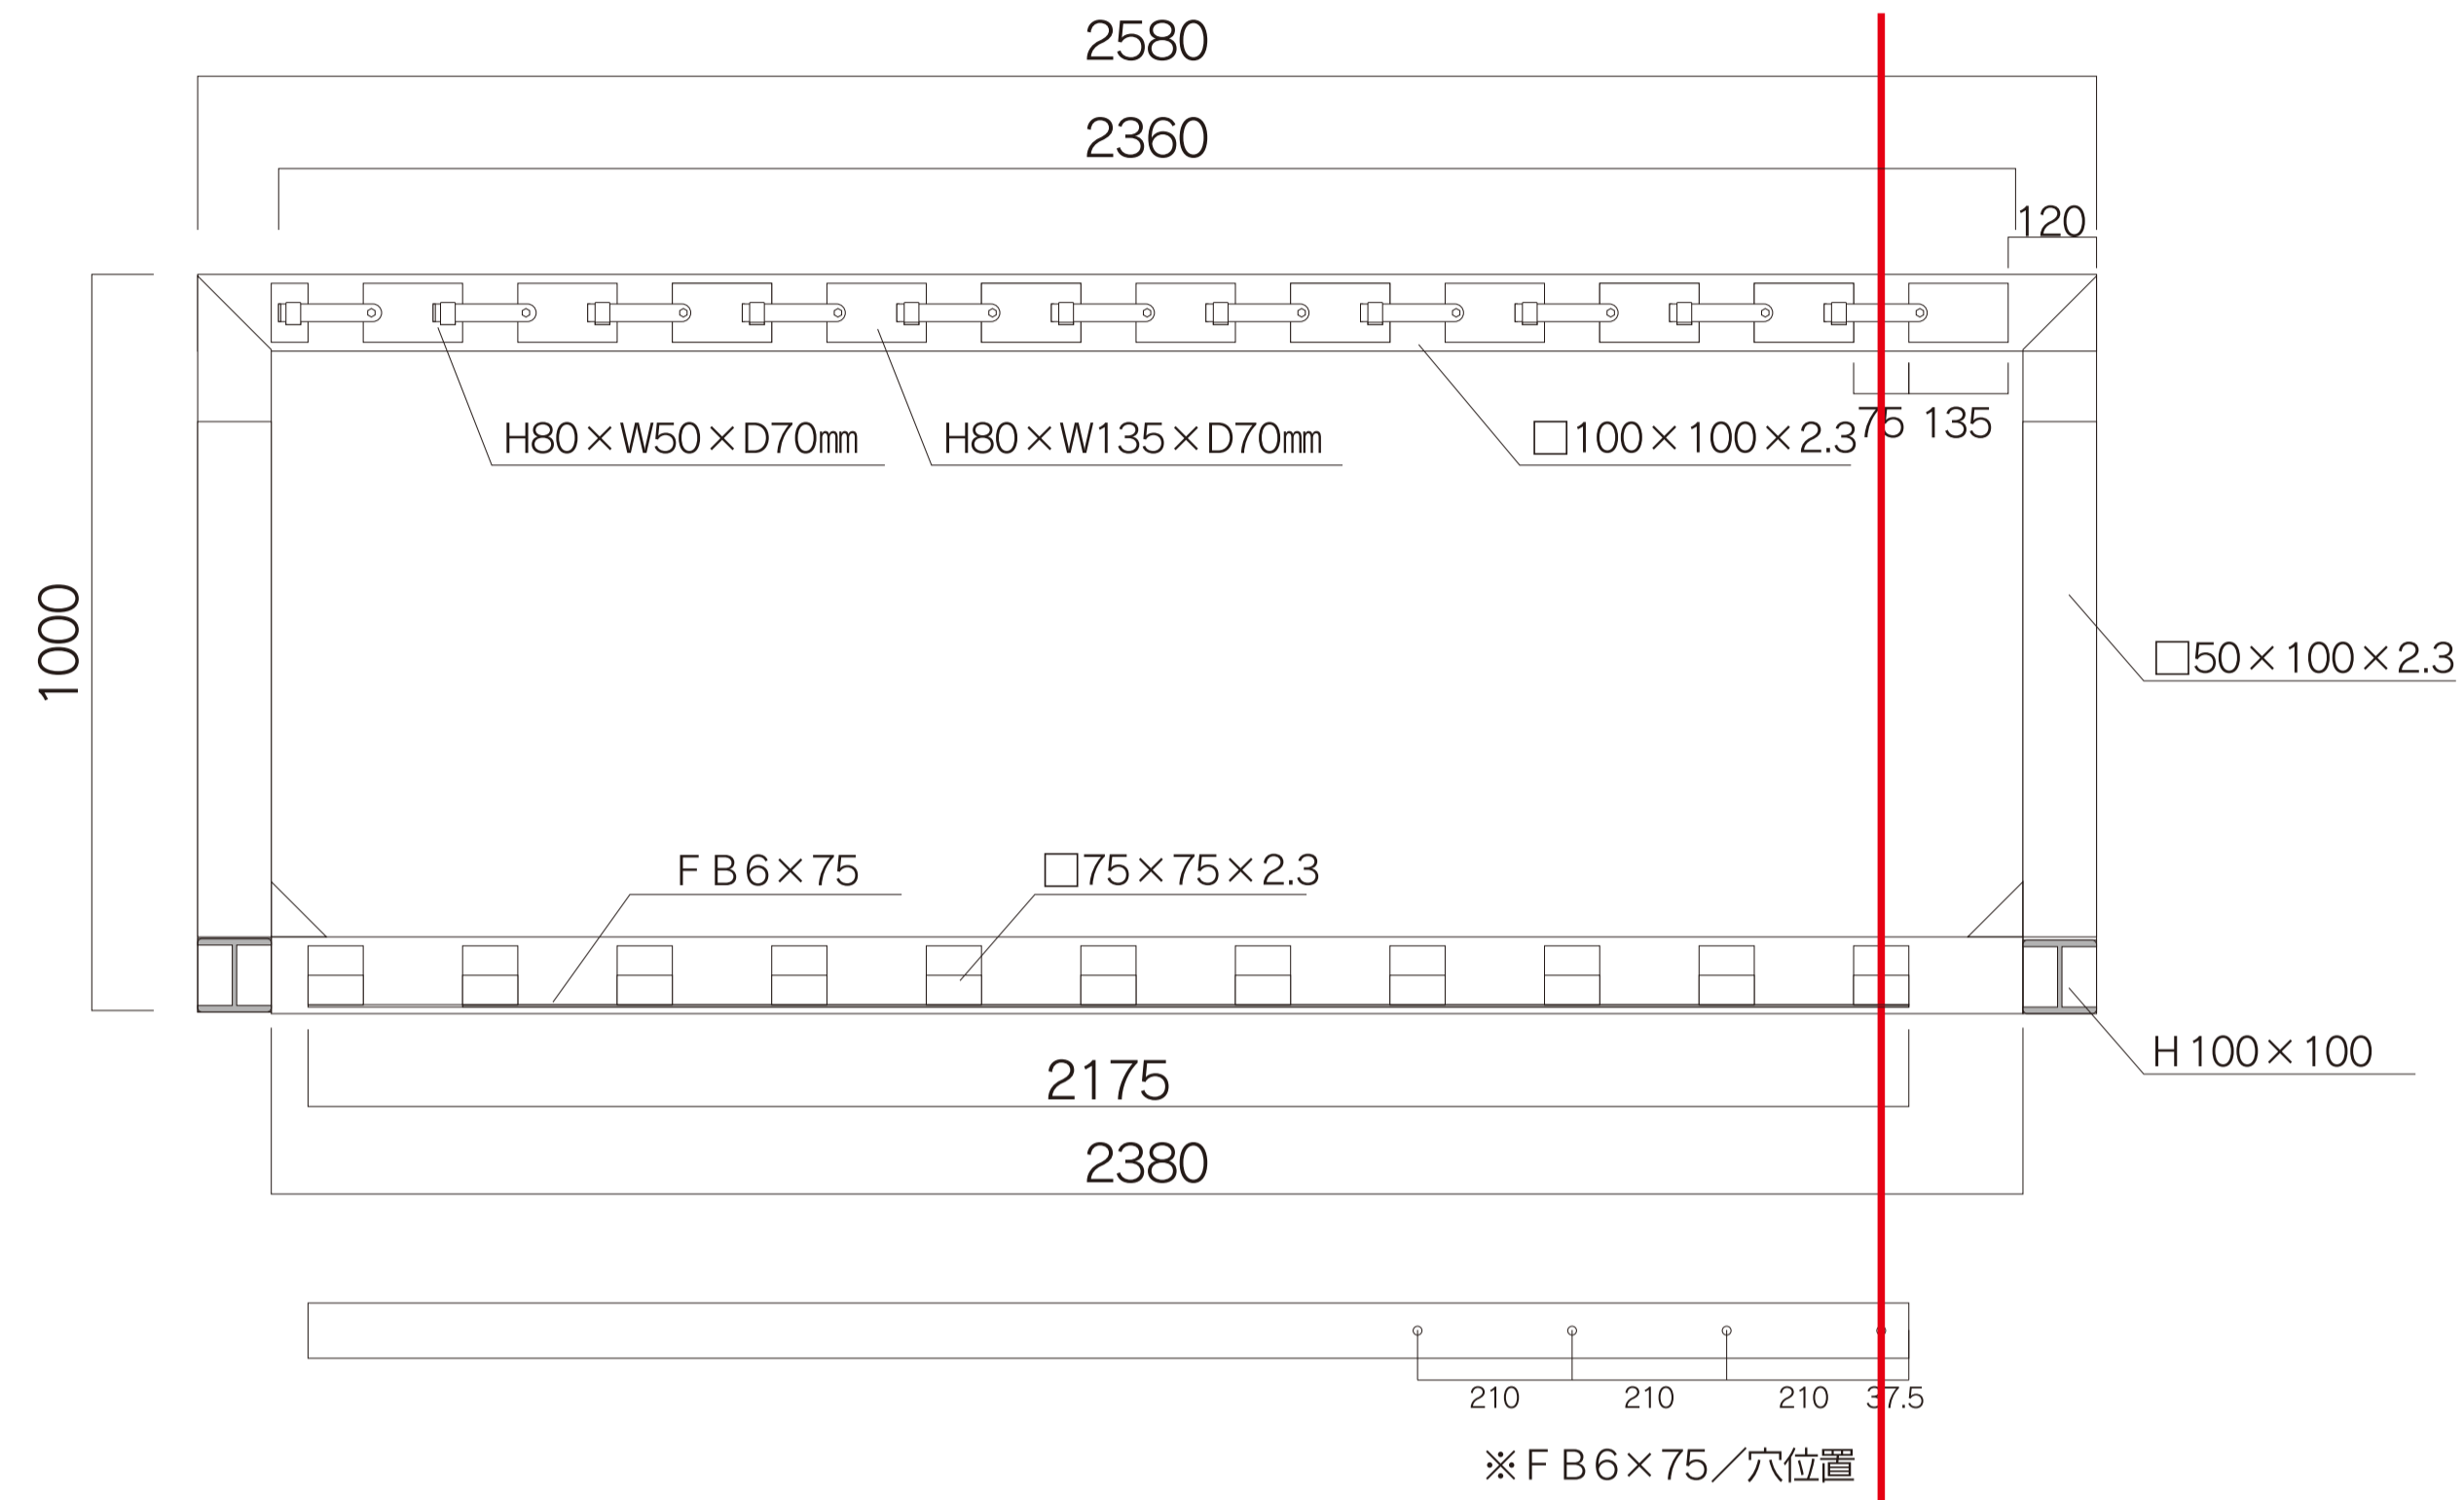

■ 標識整理台 / 8本仕様 (H鋼脚タイプ)

新型仕様

・ 側面図①

・ 上面図

・ 側面図②

■ 標識整理台 / 22本仕様 (H鋼脚タイプ)

新型仕様

・ 側面図①

・ 上面図

・ 側面図②