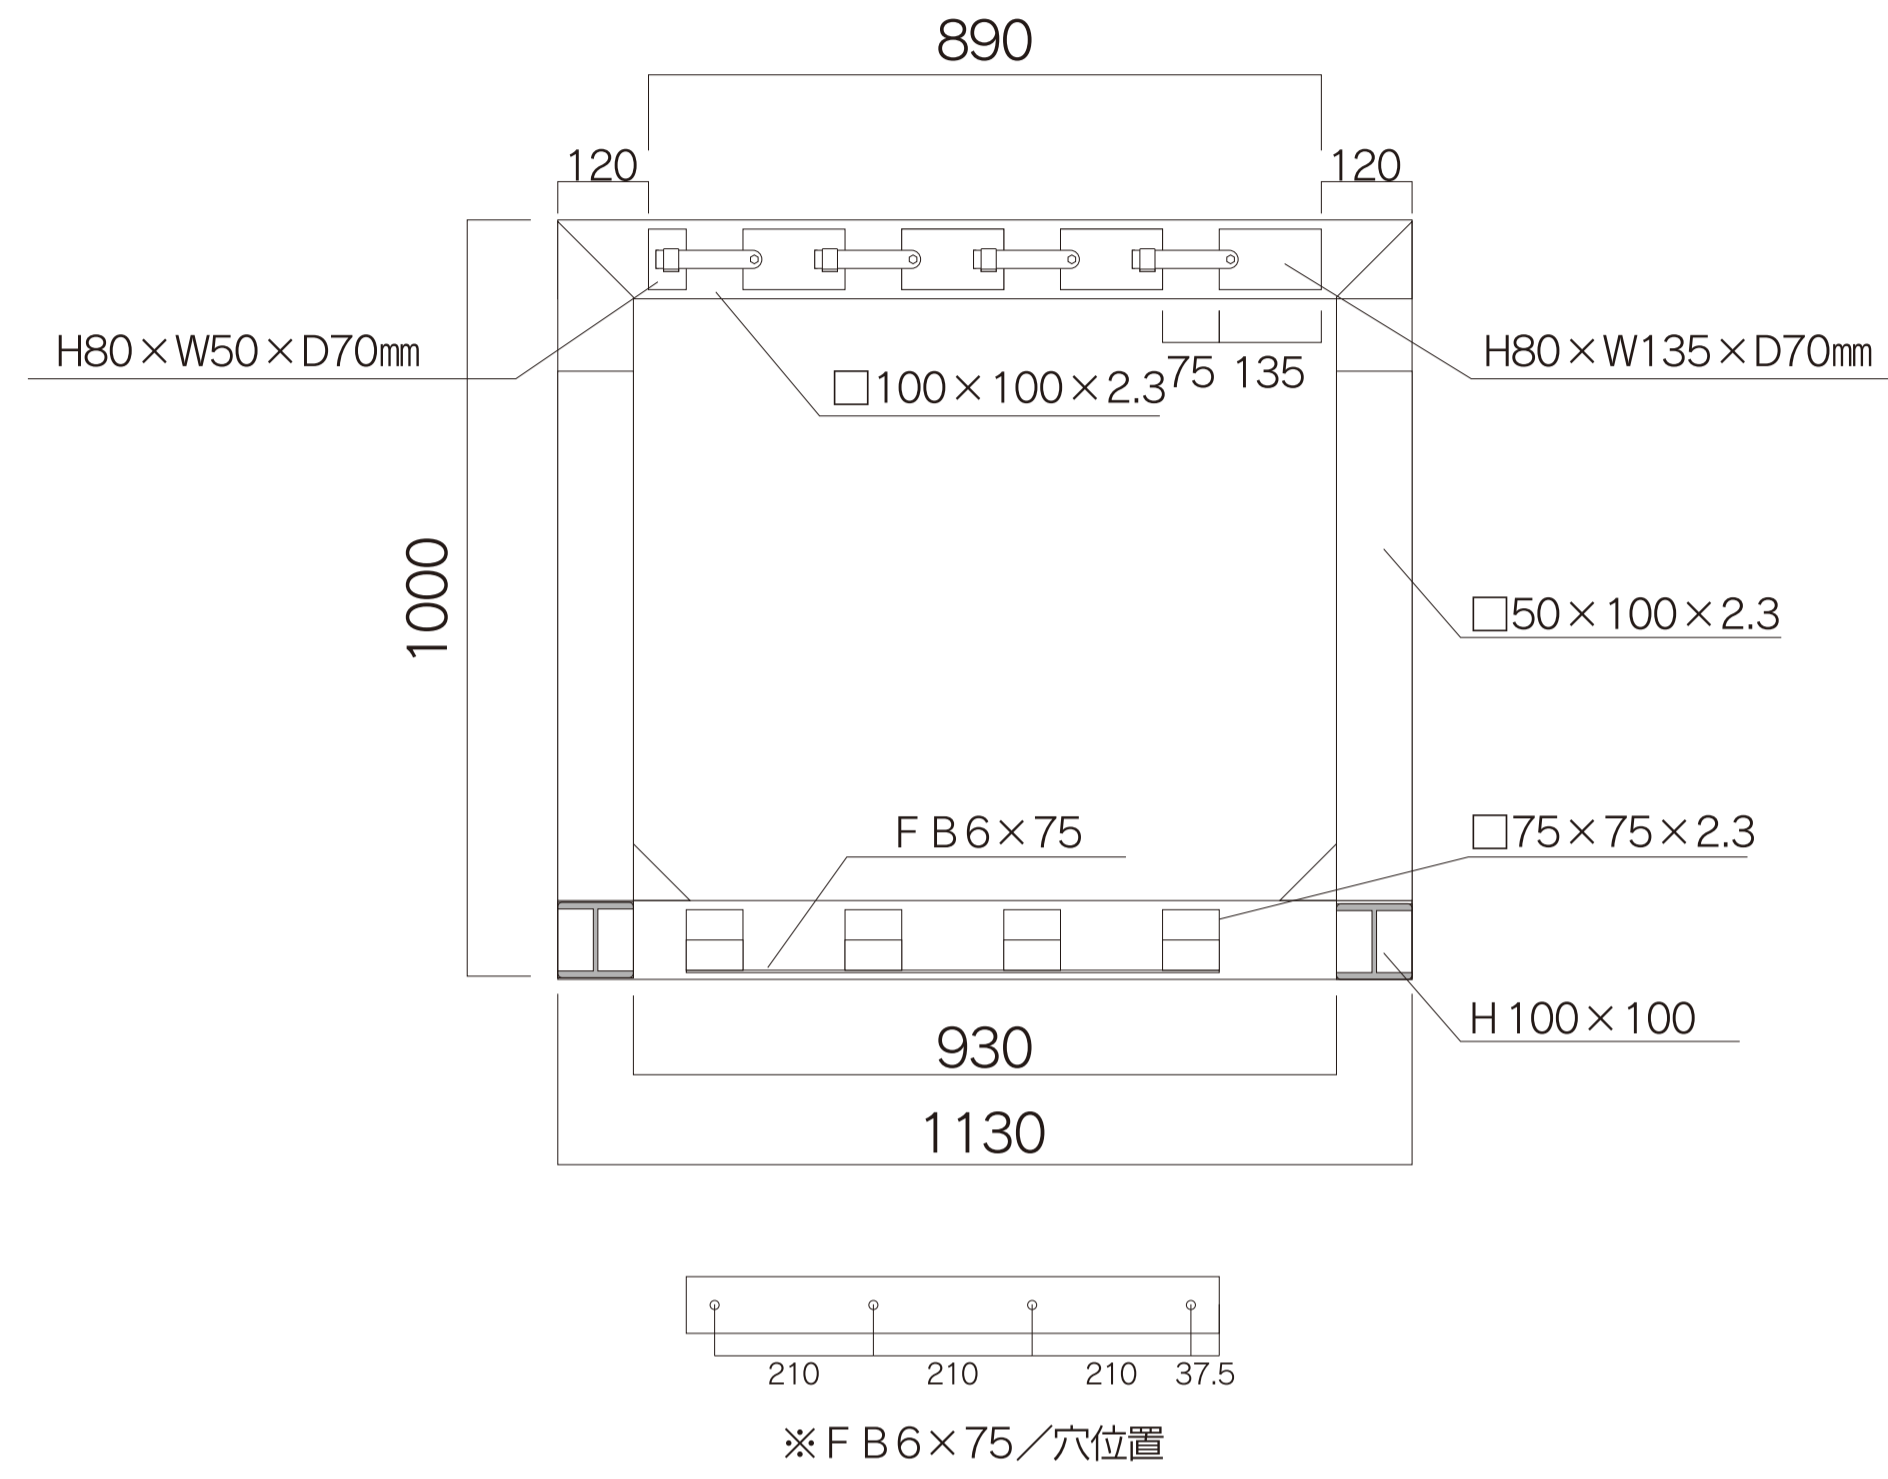

■ 標識整理台 / 8本仕様 (H鋼脚タイプ)

新型仕様

・ 側面図①

・ 上面図

・ 側面図②

■ 標識整理台 / 22本仕様 (H鋼脚タイプ)

新型仕様

・ 側面図①

・ 上面図

・ 側面図②