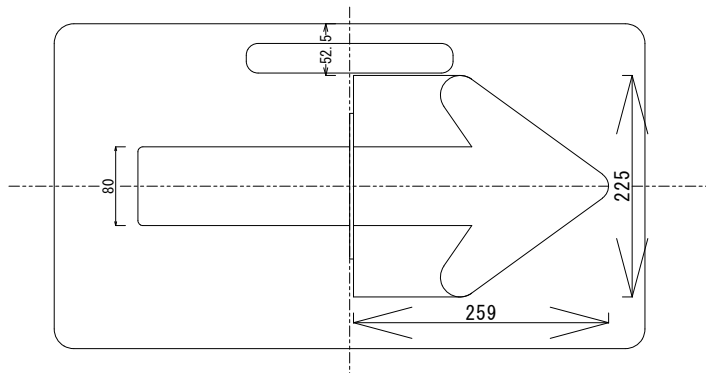

側面

(側面図のみ1.2倍表示)

正面 (矢印右)

正面 (矢印左)

	部品名	材質	寸法	数量
1	反射板	KDF-Y	3×330×600	1
2	ウエイト板	KDF-Y	3×330×600	1
3	ステー板	KDF-Y	3×110×120	1
4	ステンレス板	SUS	0.8×70×120	1
5	蝶番	SUS	118×38	3
6	ウエイトゴム	NR	3×590×265	1
7	マグネット	ネオジウム	12φ×3h	8
8	マグネット ステー板	KDF-Y	3×140×120	1
9	蝶番	SUS	0.8×580×38	1
10	蝶番	SUS	0.8×148×38	1

品名	折りたたみ式矢印版 スモールワイド
図面番号	
日付	2017.08.28
会社名	株式会社 H・S フジサワ