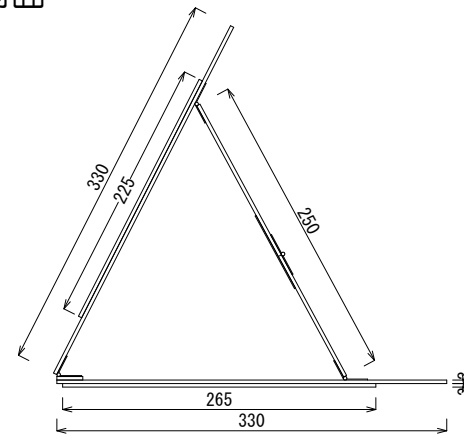

側面

(側面図のみ1.2倍表示)

正面 (矢印右)

正面 (矢印左)

	部品名	材質	寸法	数量
1	反射板	KDF-Y	3×330×600	1
2	ウエイト板	KDF-Y	3×330×600	1
3	ステー板	KDF-Y	3×110×120	1
4	ステンレス板	SUS	0.8×70×120	1
5	蝶番	SUS	118×38	3
6	ウエイトゴム	NR	3×590×265	1
7	マグネット	ネオジウム	12φ×3h	8
8	マグネット ステー板	KDF-Y	3×140×120	1
9	蝶番	SUS	0.8×580×38	1
10	蝶番	SUS	0.8×148×38	1

品名	折りたたみ式矢印版 スモールワイド
図面番号	
日付	2017.08.28
会社名	株式会社 H・S フジサワ