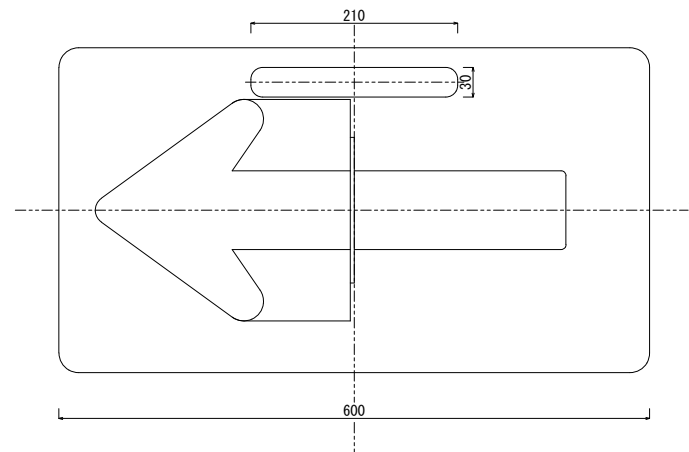

側面

(側面図のみ1.2倍表示)

正面 (矢印右)

正面 (矢印左)

	部品名	材質	寸法	数量
1	反射板	KDF-Y	3×330×600	1
2	ウエイト板	KDF-Y	3×330×600	1
3	ステー板	KDF-Y	3×110×120	1
4	ステンレス板	SUS	0.8×70×120	1
5	蝶番	SUS	118×38	3
6	ウエイトゴム	NR	3×590×265	1
7	マグネット	ネオジウム	12φ×3h	8
8	マグネット ステー板	KDF-Y	3×140×120	1
9	蝶番	SUS	0.8×580×38	1
10	蝶番	SUS	0.8×148×38	1

品名	折りたたみ式矢印版 スモールワイド
図面番号	
日付	2017.08.28
会社名	株式会社 H・S フジサワ