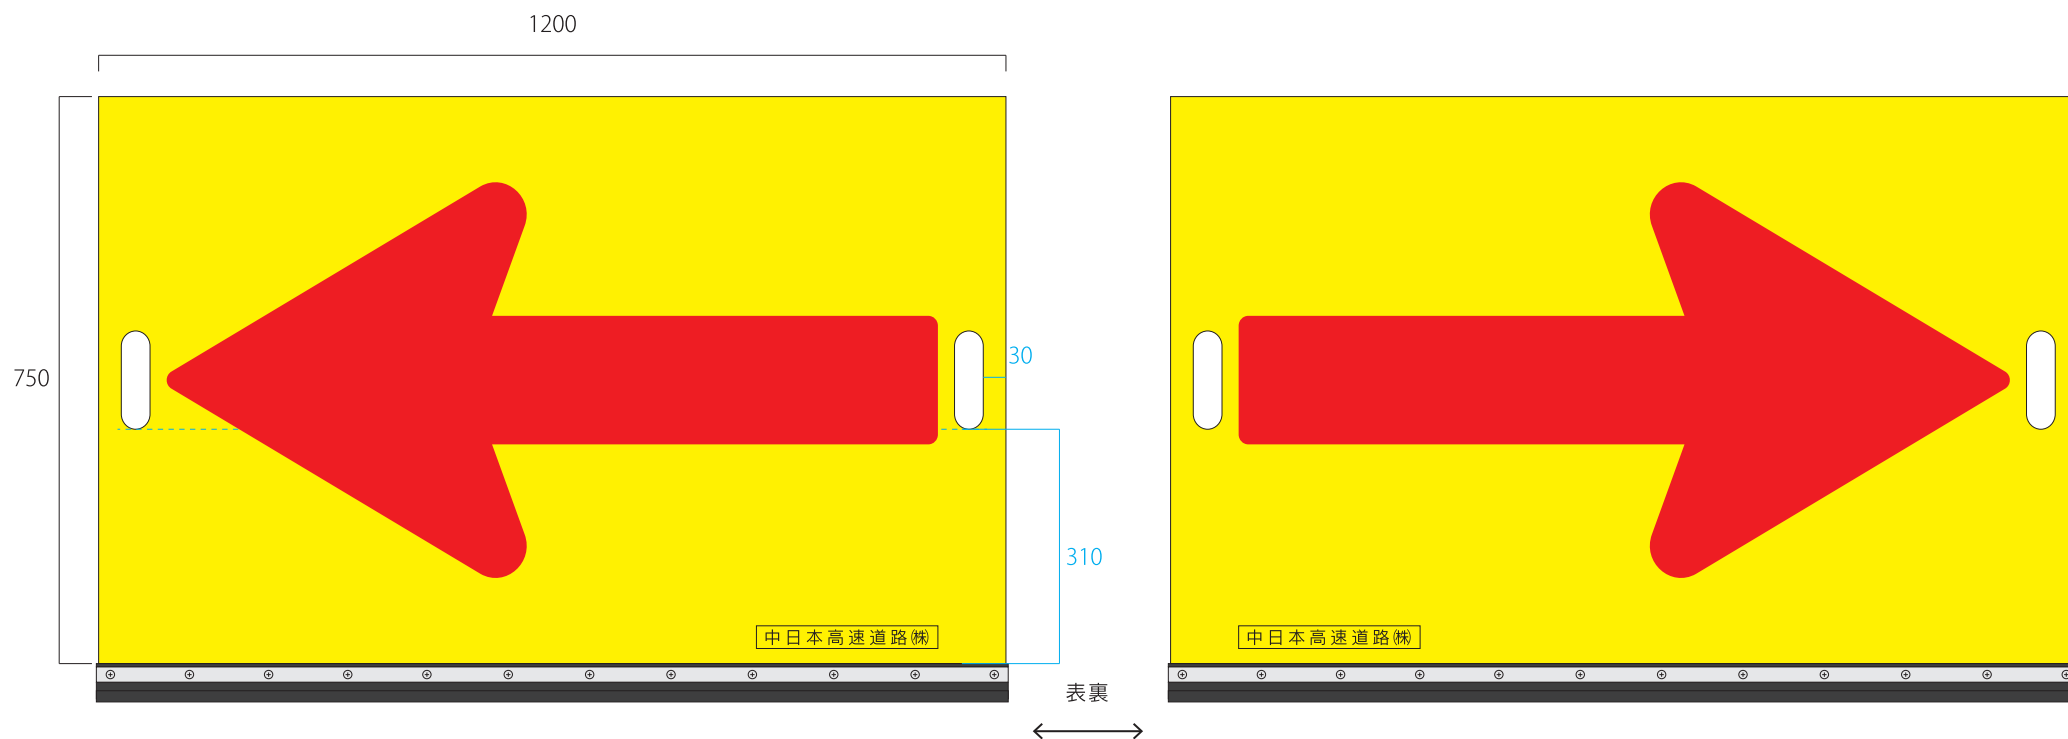

山型矢印板 仕様図

矢印サイズ：H523×W1020mm

社名シール

Size：H30×W240mm

インクジェット印刷シール(透明)